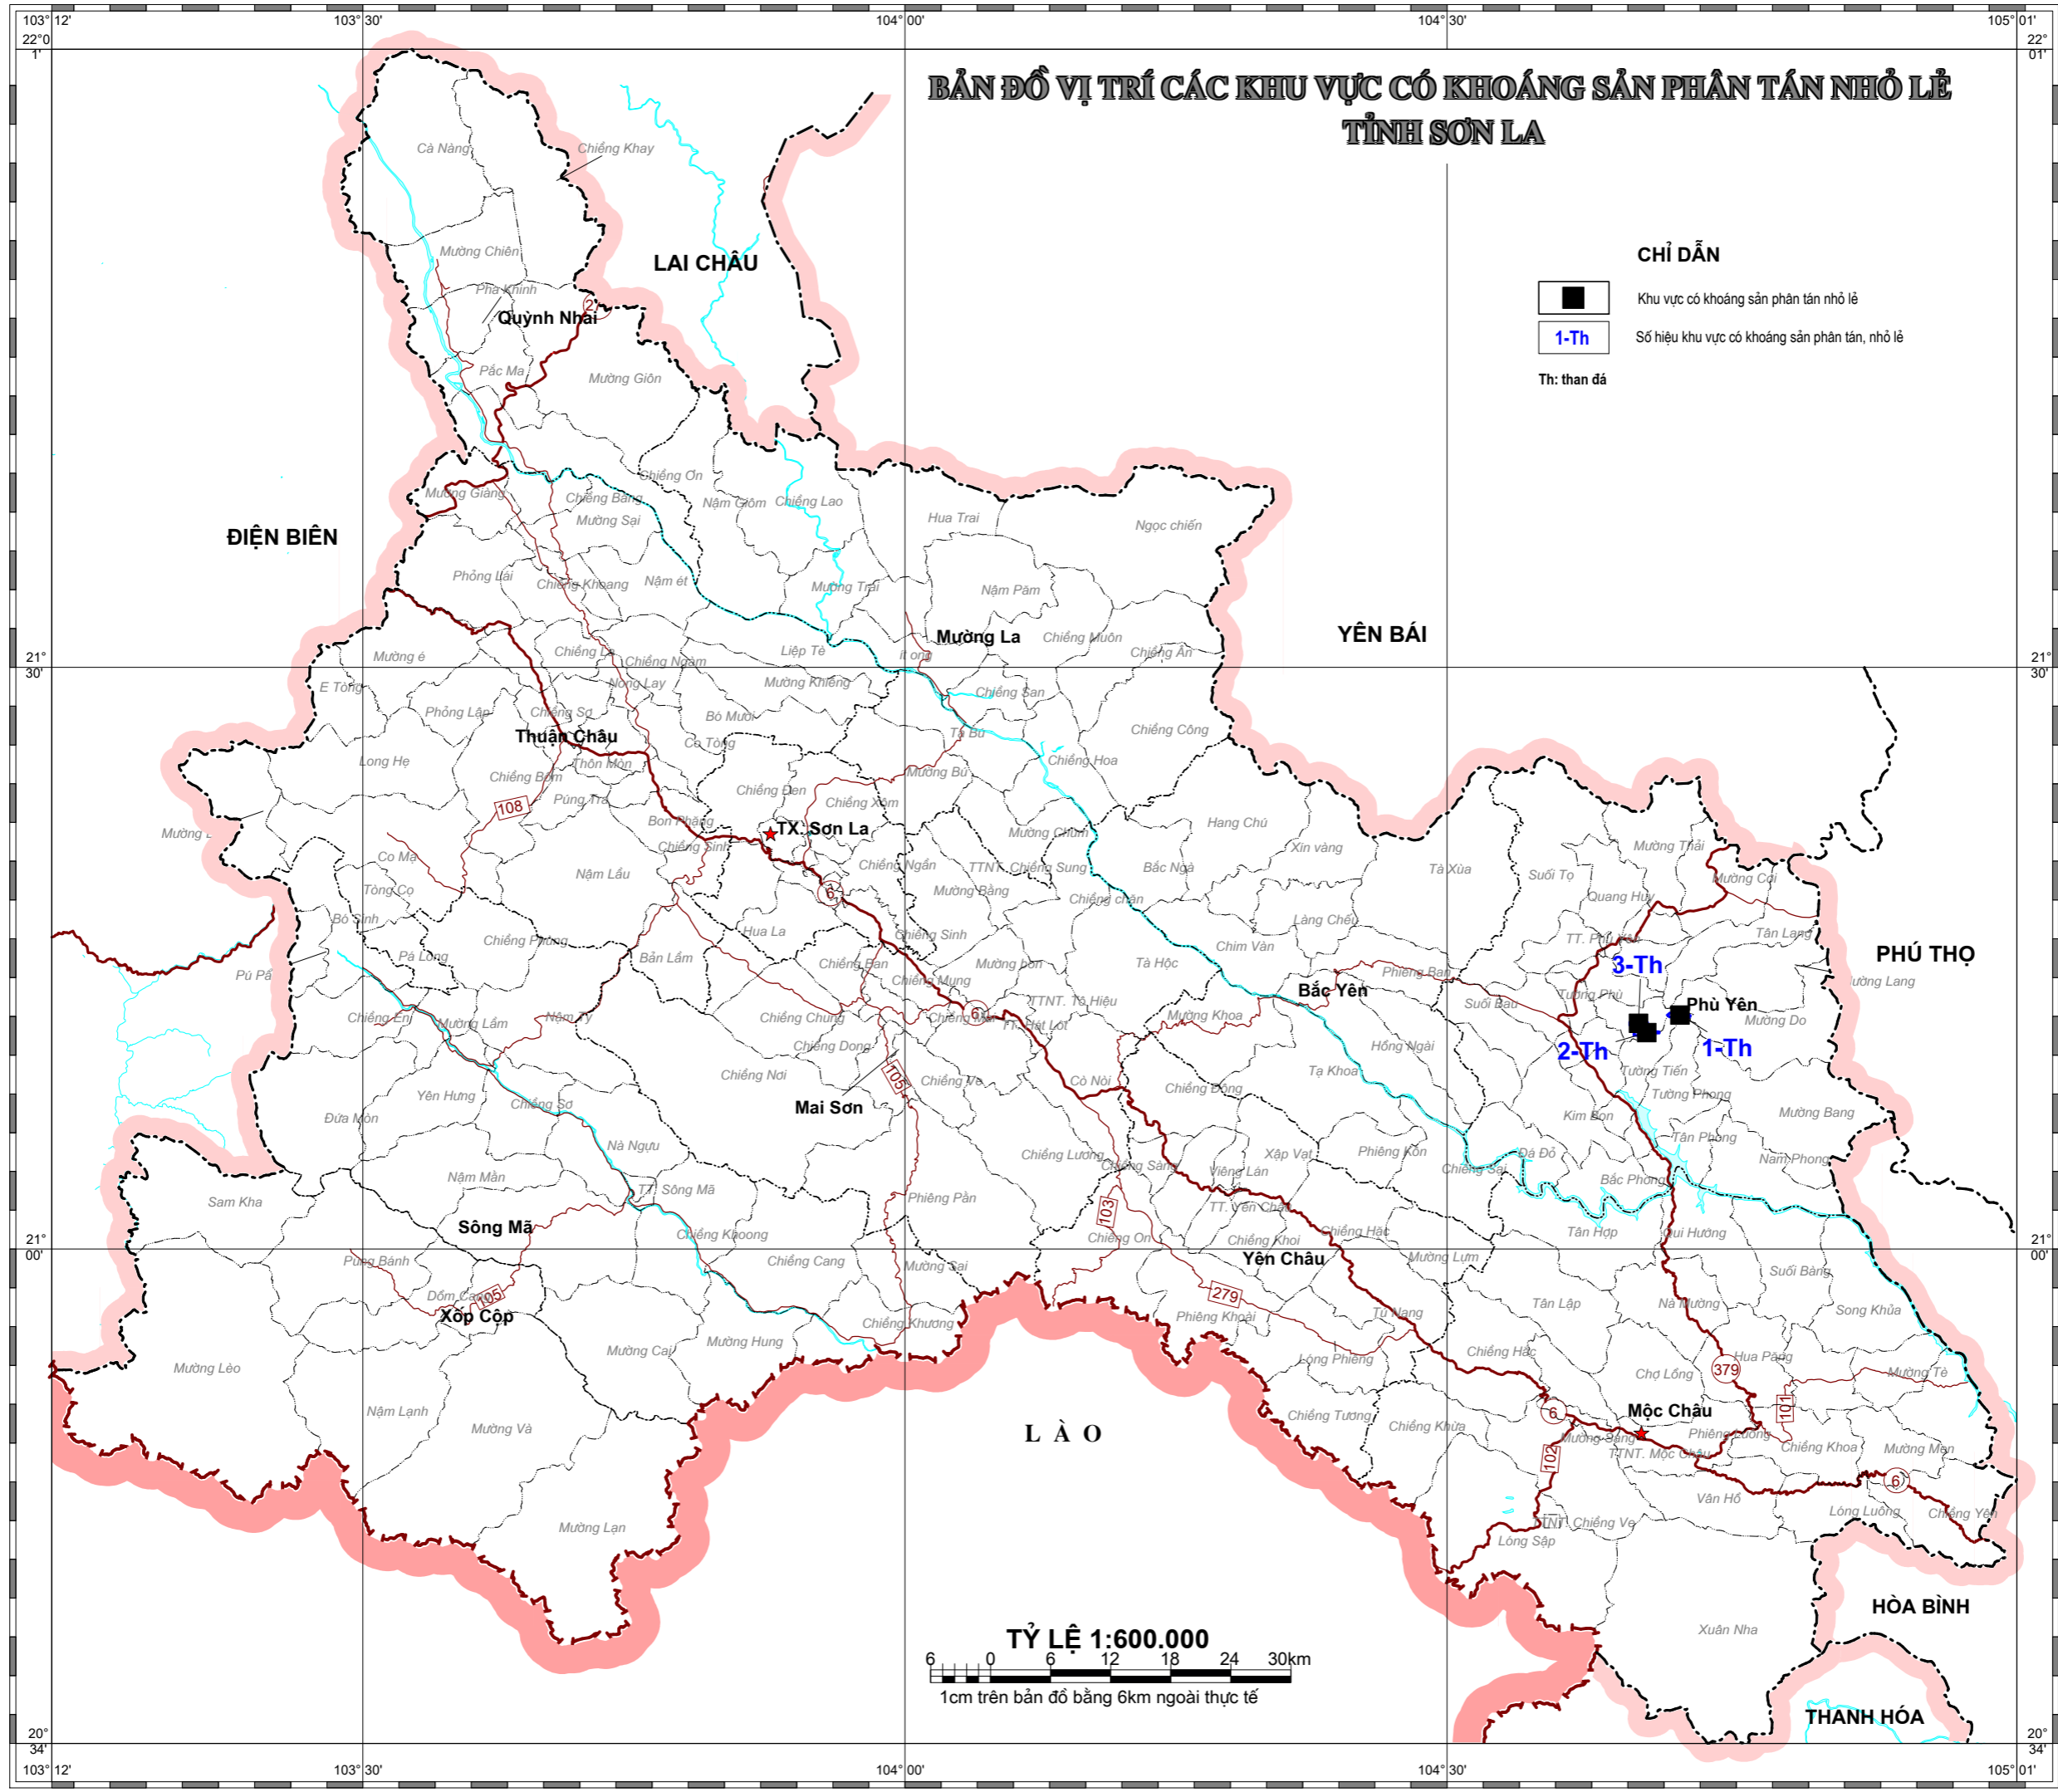

BẢN ĐỒ VỊ TRÍ CÁC KHU VỰC CÓ KHOÁNG SẢN PHÂN TÁN NHỎ LẺ TỈNH SƠN LA

CHỈ DẪN

-  Khu vực có khoáng sản phân tán nhỏ lẻ
-  Số hiệu khu vực có khoáng sản phân tán, nhỏ lẻ
- Th: than đá

TỶ LỆ 1:600.000
1cm trên bản đồ bằng 6km ngoài thực tế